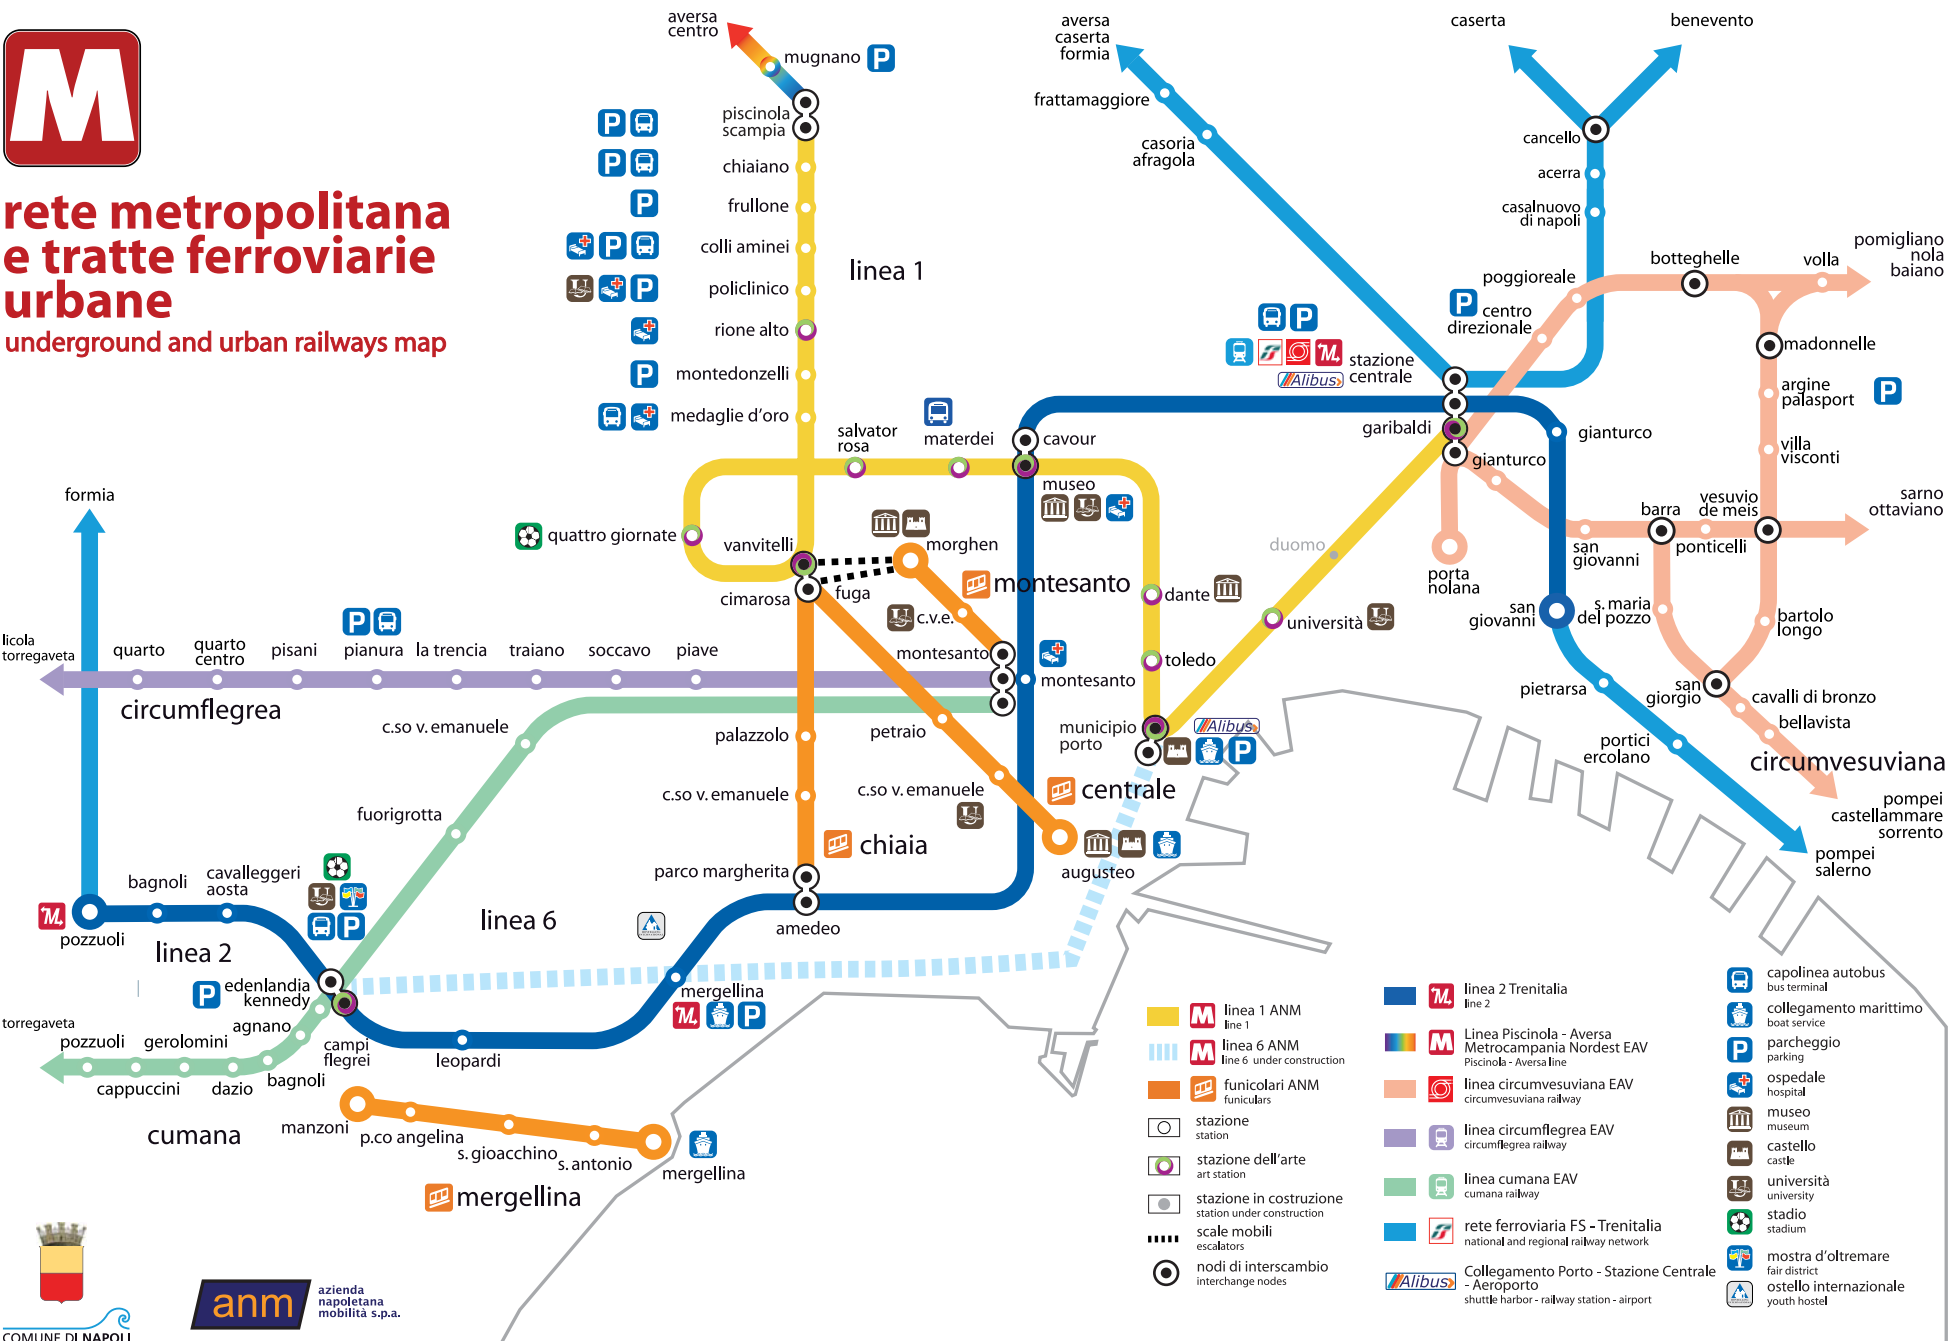

rete metropolitana e tratte ferroviarie urbane

underground and urban railways map

- linea 1 ANM**
line 1
- linea 6 ANM**
line 6 under construction
- funicolari ANM**
funiculars
- stazione**
station
- stazione dell'arte**
art station
- stazione in costruzione**
station under construction
- scale mobili**
escalators
- nodi di interscambio**
interchange nodes
- linea 2 Trenitalia**
line 2
- Linea Piscinola - Aversa**
Metrocampania Nordest EAV
Piscinola - Aversa line
- linea circumvesuviana EAV**
circumvesuviana railway
- linea circumflegrea EAV**
circumflegrea railway
- linea cumana EAV**
cumana railway
- rete ferroviaria FS - Trenitalia**
national and regional railway network
- Collegamento Porto - Stazione Centrale**
shuttle harbor - railway station - airport
- capolinea autobus**
bus terminal
- collegamento marittimo**
boat service
- Parcheggio**
parking
- ospedale**
hospital
- museo**
museum
- castello**
castle
- università**
university
- stadio**
stadium
- mostra d'oltremare**
fair district
- ostello internazionale**
youth hostel